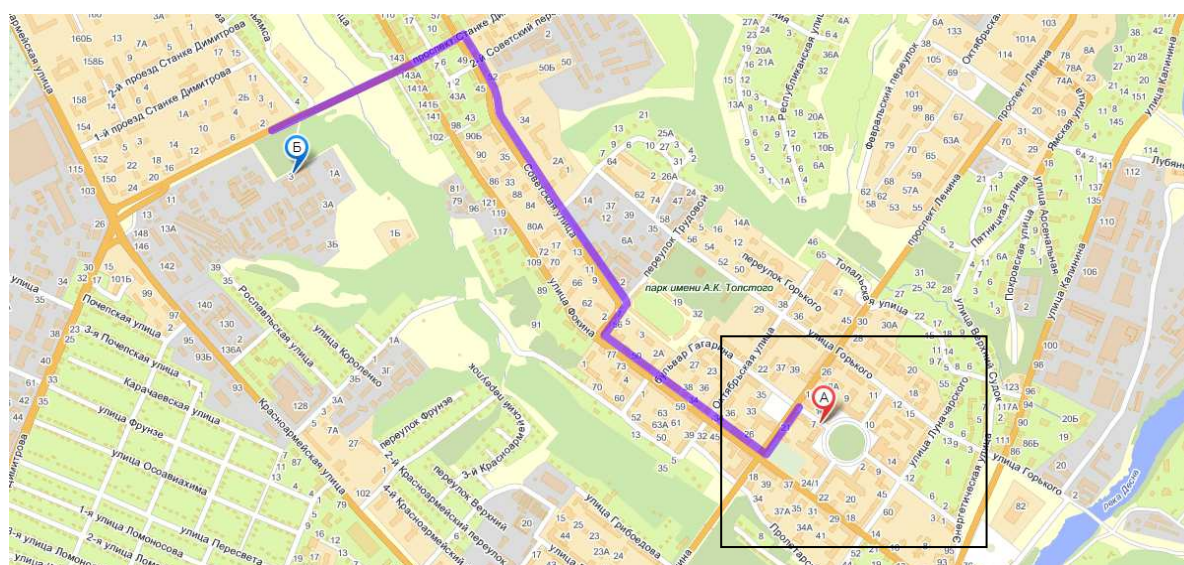

Схема проезда от железнодорожного вокзала «Брянск-1» до площади Ленина

Схема проезда от гостиницы «Чернигов» до учебного корпуса №1 БГИТА

Схема центра Брянска (гост. «Чернигов» и «Десна», учеб. корп. №2 БГИТА)