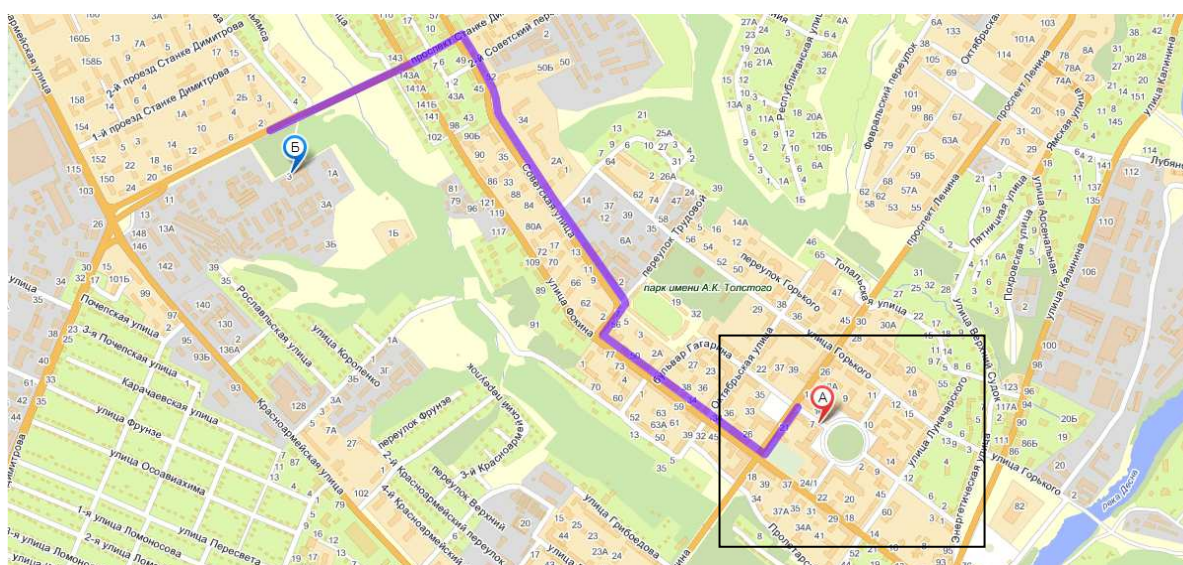

Схема проезда от железнодорожного вокзала «Брянск-1» до площади Ленина

Схема проезда от гостиницы «Чернигов» до учебного корпуса №1 БГИТА

Схема центра Брянска (гост. «Чернигов» и «Десна», учеб. корп. №2 БГИТА)